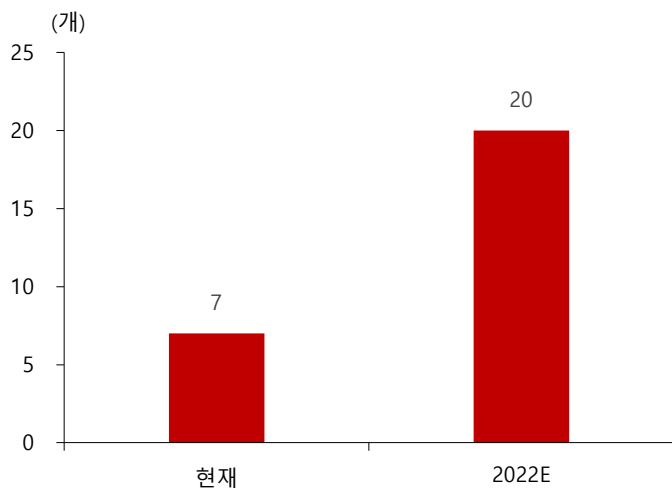

하이얼 스마트팩토리 AI솔루션 적용 현황 및 예정치

자료 : ZDNet Korea

- 화웨이는 차이나모바일과 협력해 중국 하이얼 공장에 5G와 모바일 엣지 컴퓨팅을 결합한 혁신 제조 솔루션을 성공적으로 구현했다고 밝힘
- 5G 엣지 컴퓨팅에 AI, 머신비전이 융합된 것이 특징. 99% 이상의 정확도를 바탕으로 제품의 품질 검사를 신속하게 할 수 있어 비용 절감 가능
- 하이얼은 향후 5년 동안 5G 솔루션을 계속 구축하며 세계 100여개 생산시설을 혁신할 방침. 기술 융합을 통한 스마트팩토리 사례 확대될 전망

화웨이 # 하이얼 # 스마트팩토리

Briefing

"트위터 비트코인 후원 안드로이드에서도 가능" (출처: ZDNet Korea)

- 트위터가 iOS 버전에 도입했던 창작자 후원 기능을 안드로이드에 확대 적용. 비트코인/현금 지원 기능

"한국의 인공태양' 최장 운전 세계기록 또 경신" (출처: 파이낸셜뉴스)

- 한국핵융합에너지연구원의 인공태양 'KSTAR'가 1억도 초고온 플라즈마 운전을 30초 유지에 성공함