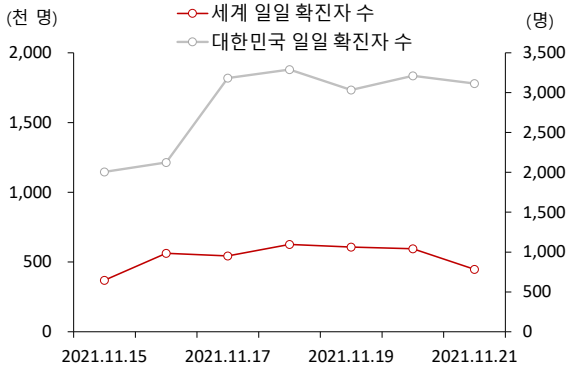

코로나19 SK DAILY UPDATE

SK증권 리서치센터

2021년 11월 22일 월요일

코로나19 신규 확진자 수 일간 증가 추이

전일 세계 신규 확진자 411204명, 한국 신규 확진자 3114 명

출처: WHO, 일간 기준

코로나19 확진자/사망자/완치자

현재 코로나 19 한국 신규 확진자 3114명 기록

2021-11-22 07:00 갱신

	세계	대한민국	중국	미국	인도	브라질	기타
확진자수	257,421,698	415,425	98,467	48,578,418	34,510,704	22,017,276	151,801,408
(전일대비)	411,204	3,114	17	26,491	6,015	13,959	361,608
사망자수	5,164,730	3,274	4,636	793,604	465,662	612,659	3,284,895
(전일대비)	4,747	30	-	141	313	248	4,015
완치자수	227,442,025	375,755	92,734	38,452,061	33,922,037	21,217,739	133,381,699
(전일대비)	341,773	1,372	78	19,960	12,329	2,916	305,118